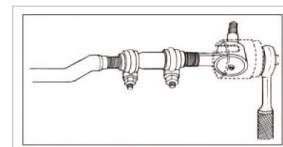

3251

Douille pour rotule de direction

Description

Permet d'extraire les rotules de direction

Données techniques

Référence	3251	Poids g	47
Garantie	Garantie SAM OUTIL		

Découvrez tous nos produits dans nos catalogues en ligne