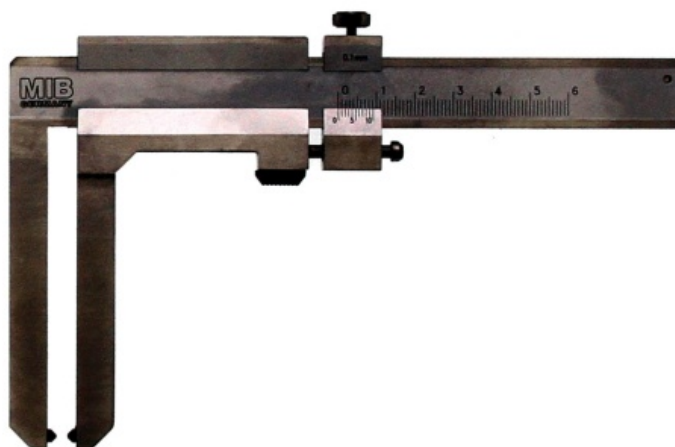

3510B

# Pied à coulisse pour disque de frein VL

## Description

Déport des becs de 60 mm.

Lecture directe ou blocage du résultat pour lecture indirecte.

Livré en coffret.

## Données techniques

Référence	3510B	Précision mm	0,1
Capacité maximale mm	60	Longueur graduée mm	60
Poids g	180	Garantie	Service Assistance Technique