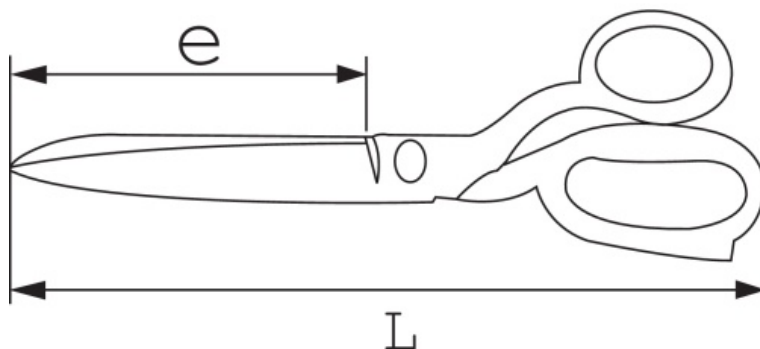

377-10

Ciseaux "gros efforts"

Description

Ciseaux entièrement forgés. Modèle pour droitier.

Capacité de coupe très élevée pour les matériaux de forte épaisseur : cuir, caoutchouc, moquette.

Chromés polis. Grande taille.

Données techniques

Référence	377-10	e mm	135
L mm	255	Poids g	450
Garantie	Garantie SAM OUTIL		

CISAILLES, CUTTERS, CISEAUX

Découvrez tous nos produits dans nos catalogues en ligne

Les outils Indispensables SAM 2019