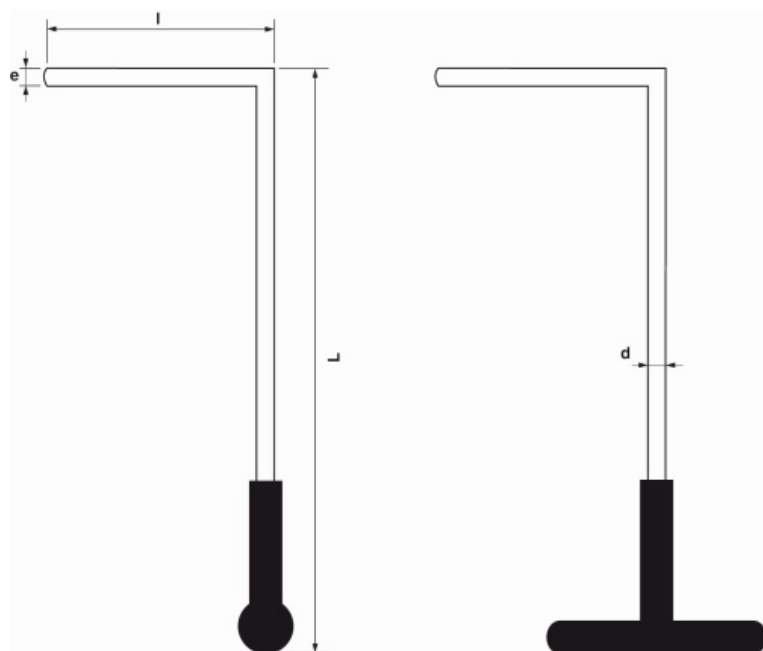

# Tire anneaux d'échappement petit et grand modèle

## Description

Crochet permettant de fixer rapidement et sans effort les anneaux d'échappement

## Données techniques

OUTILLAGE SPÉCIFIQUE AUTOMOBILE

Caractéristiques de l'article référence : 3905

<b>L mm</b>	200	<b>l mm</b>	45
<b>d mm</b>	6	<b>e mm</b>	4
<b>Poids g</b>	100	<b>Garantie</b>	Consommable

Caractéristiques de l'article référence : 3906

<b>L mm</b>	205	<b>l mm</b>	50
<b>d mm</b>	6	<b>e mm</b>	4
<b>Poids g</b>	110	<b>Garantie</b>	Consommable

Découvrez tous nos produits dans nos catalogues en ligne