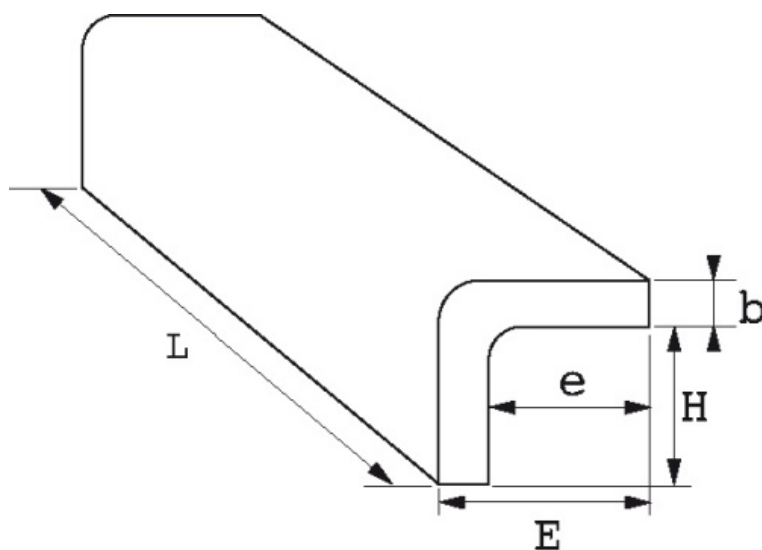

399-MAL...

Jeux de mordaches

Description

Pour étaux 399 et 397

Adaptation sur mors d'étau grâce au support magnétique

Aluminium profilé

Les mordaches sont livrées par paire

EQUIPEMENT DE L'ATELIER ET DE LA PERSONNE

Données techniques

Caractéristiques de l'article référence : 399-MAL1

L mm	105	E mm	20
e mm	10	H mm	27
b mm	3	Poids g	250
Garantie	Consommable		

Caractéristiques de l'article référence : 399-MAL2

L mm	125	E mm	20
e mm	10	H mm	27
b mm	3	Poids g	300
Garantie	Consommable		