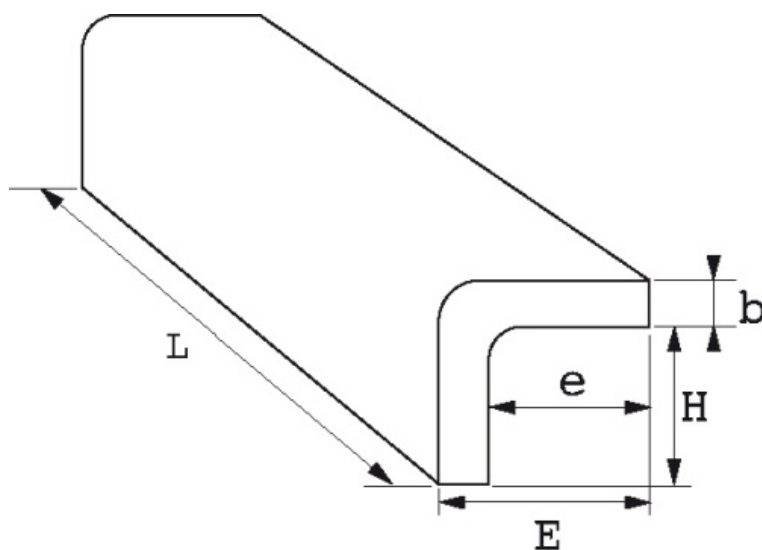

399-MCA...

Jeux de mordaches

EQUIPEMENT DE L'ATELIER ET DE LA PERSONNE

Description

Pour étaux 399

Adaptation sur mors d'étau grâce au support magnétique

Caoutchouc

Les mordaches sont livrées par paire

Données techniques

Caractéristiques de l'article référence : 399-MCA1

L mm	105	E mm	24
e mm	10	H mm	27
b mm	3	Poids g	250
Garantie	Consommable		

Caractéristiques de l'article référence : 399-MCA2

L mm	125	E mm	24
e mm	10	H mm	27
b mm	3	Poids g	300
Garantie	Consommable		

Caractéristiques de l'article référence : 399-MCA3

L mm	150	E mm	24
e mm	10	H mm	27
b mm	3	Poids g	350
Garantie	Consommable		

Découvrez tous nos produits dans nos catalogues en ligne

Les outils Indispensables SAM 2019