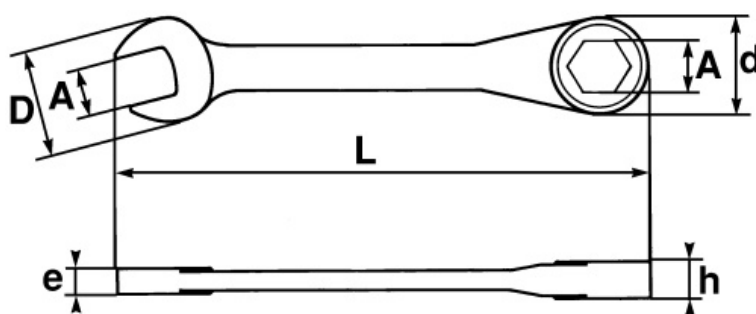

50-FA...-FME

Clés mixtes courtes à cliquet + clip

COMPACTITÉ

ACCESSIBILITÉ

FME, GAMME ANTI-CHUTE

Description

La clé mixte à cliquet "ultra compacte" idéale pour les accès difficiles.

40 % plus courte qu'une clé classique.

Angle de reprise de 5°.

Sécurité : Inverseur intégré dans la clé

Produit conforme aux normes

NF ISO 1711-1

NF ISO 691

Données techniques

Référence	A mm	D mm	d mm	e mm	H mm	L mm	Poids g	Garantie
50-FA8-FME	8	16	5	5	7.7	92	28	Garantie SAM OUTIL
50-FA10-FME	10	21.2	21	6.1	7.8	94	44	Garantie SAM OUTIL
50-FA11-FME	11	25.1	25	6.3	8.9	104	65	Garantie SAM OUTIL
50-FA12-FME	12	25.6	25	6.3	9.1	105	65	Garantie SAM OUTIL
50-FA13-FME	13	27.5	27	7.9	9.2	113	65	Garantie SAM OUTIL
50-FA14-FME	14	29.1	29	7.9	9.2	113	76	Garantie SAM OUTIL