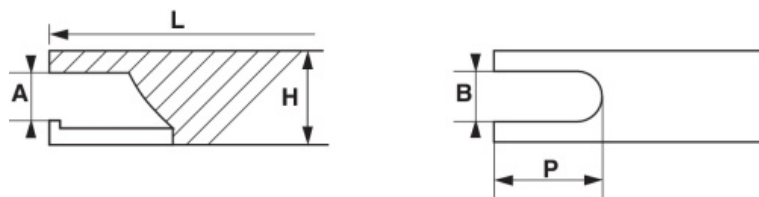

## Description

Extracteurs de rotules

Système d'extraction par décollement

Réglable en hauteur par rotation d'une des deux parties forgées.

OUTILLAGE SPÉCIFIQUE AUTOMOBILE

### Caractéristiques de l'article référence : 733-VL-1

<b>A min mm</b>	28	<b>A maxi mm</b>	55
<b>B mm</b>	22	<b>P mm</b>	27
<b>L mm</b>	100	<b>Hauteur mm</b>	75
<b>Poids g</b>	690	<b>Garantie</b>	Garantie SAM OUTIL