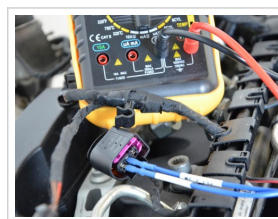

913-MESZ

Coffret de mesure pour électricien automobile

OUTILLAGE SPÉCIFIQUE AUTOMOBILE

Description

Coffret idéal pour effectuer tout type de mesures par le biais des connecteurs d'origine sans endommager les faisceaux ou les contacts.

Diverses utilisations possibles : Test de circuit airbag, contrôle des circuits électriques, de capteur de température de position de papillon, mesure de tension ou de courant...

Composition :

- 36 connecteurs mâles

- 36 connecteurs femelles
- 1 jeu d'accessoires de 8 pièces
- 12 accessoires de diagnostics

Ces produits sont destinés aux mesures dont le voltage est inférieur 49V AC / DC

Données techniques

Référence	913-MESZ	Poids kg	2,075
Garantie	Consommable		