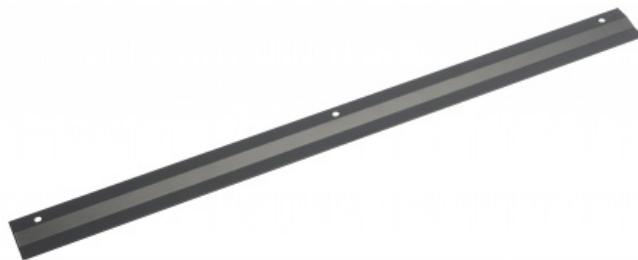

921S

Rail de fixation mural support panneau

RANGEMENT DES OUTILS

Description

S'utilise sur panneau perforé

Commander avec la référence 921E

Données techniques

Référence	921S	Poids g	220
Garantie	Consommable		