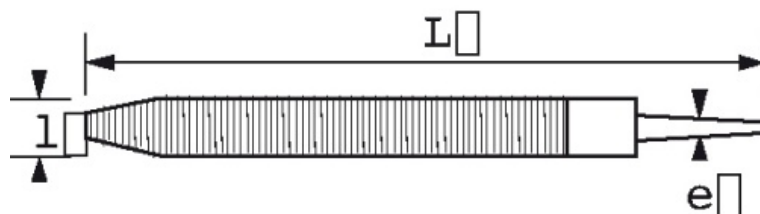

# Râpes rondes

BÂTIMENT

## Description

Série B : Bâtarde / grosse.

Série M : Mi-douce / moyenne.

## Données techniques

Caractéristiques de l'article référence : BRR-20-BE

<b>Emmanchée</b>	oui	<b>L mm</b>	315
<b>l mm</b>	8	<b>e mm</b>	8
<b>Poids g</b>	95	<b>Garantie</b>	Garantie SAM OUTIL

Caractéristiques de l'article référence : BRR-25-M