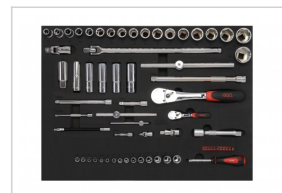

CPP-135M

Composition de 135 outils en modules mousse avec servante

MÉTIERS ET COMPOSITIONS

Description

Composition de 135 outils en modules mousse haute densité livrés avec servante 6 tiroirs SERVI-640.

Données techniques

Référence	CPP-135M	Contenant	servante
Nombre d'outils	135	Garantie	Garantie SAM OUTIL

Composition

x 1

CPP-135PMZ

Composition de 135 outils en module mousse

Ref : Composition de 135 outils en module mousse

x 1

SERVI-640

Servante 6 tiroirs modèle STOP+

Ref : SERVI-640

Découvrez tous nos produits dans nos catalogues en ligne

Les outils Indispensables SAM 2019

[Consulter le catalogue](#)

Outillage 2019

[Consulter le catalogue](#)