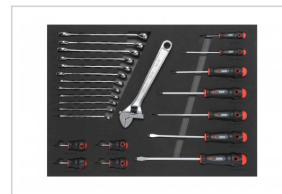

CPP-135M

Composition de 135 outils en modules mousse avec servante

MÉTIERS ET COMPOSITIONS

Description

Composition de 135 outils en modules mousse haute densité livrés avec servante 6 tiroirs SERVI-640.

Données techniques

Référence	CPP-135M	Contenant	servante
Nombre d'outils	135	Garantie	Garantie SAM OUTIL

Composition

x 1

CPP-135PMZ

Composition de 135 outils en module mousse

Ref : Composition de 135 outils en module mousse

x 1

SERVI-640

Servante 6 tiroirs modèle STOP+

Ref : SERVI-640

Découvrez tous nos produits dans nos catalogues en ligne

Les outils Indispensables SAM 2019

[Consulter le catalogue](#)

Outillage 2019

[Consulter le catalogue](#)