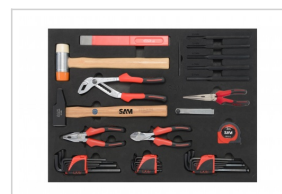

CPP-135M

Composition de 135 outils en modules mousse avec servante

MÉTIERS ET COMPOSITIONS

Description

Composition de 135 outils en modules mousse haute densité livrés avec servante 6 tiroirs SERVI-640.

Données techniques

Référence	CPP-135M	Contenant	servante
Nombre d'outils	135	Garantie	Garantie SAM OUTIL

Composition

x 1

CPP-135PMZ

Composition de 135 outils en module mousse

Ref : Composition de 135 outils en module mousse

x 1

SERVI-640

Servante 6 tiroirs modèle STOP+

Ref : SERVI-640

Découvrez tous nos produits dans nos catalogues en ligne

Les outils Indispensables SAM 2019

[Consulter le catalogue](#)

Outillage 2019

[Consulter le catalogue](#)