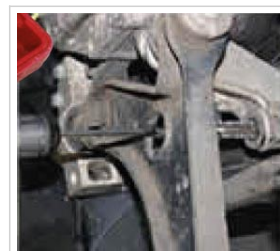

DDE-BRSET

Coffret de 36 brosses pour nettoyage

OUTILLAGE SPÉCIFIQUE AUTOMOBILE

Description

Coffret de 36 brosses pour nettoyage :

12 brosses Nylon Ø 8-9-10-11-12-13-14-15-16-17-18-19 mm.

12 brosses Acier Ø 8-9-10-11-12-13-14-15-16-17-18-19 mm.

12 brosses Laiton Ø 8-9-10-11-12-13-14-15-16-17-18-19 mm.

Données techniques

Référence	DDE-BRSET	Poids kg	1,5
Garantie	Consommable		

Découvrez tous nos produits dans nos catalogues en ligne

Les outils Indispensables SAM 2019