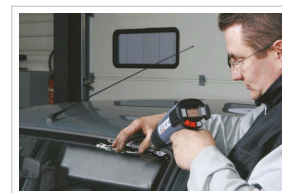

DT-20

Décapeur thermique 2000W

OUTILLAGE SPÉCIFIQUE AUTOMOBILE

Description

Idéal pour coller ou décoller joints et auto-collants, adapté pour souder et extraire les roulements.

Régulateur thermique du débit sur écran LCD rétro-éclairé. Anti surchauffe.

Livré avec 2 adaptateurs : réducteur et soudeur.