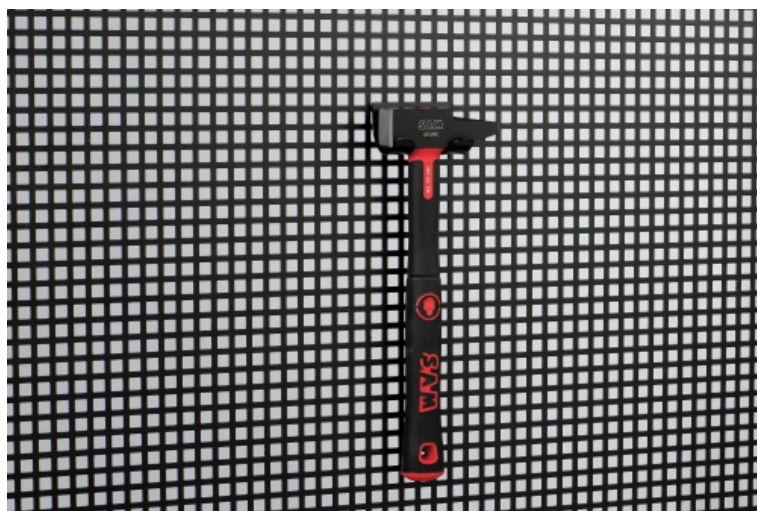

RC-42

support pour marteaux et massettes

RANGEMENT DES OUTILS

Description

Utilisation avec panneau mural, armoire à rideau et armoire murale.

Livré avec clips de blocage.

Masette 320 : 35 maxi.

Masette 322 : 44 maxi.

Marteaux :

- carrosserie : tous modèles,
- rivoir 310-N : 36 maxi,
- électricien 312-N : tous modèles,
- menuisier 307-N : 30 maxi,
- rivoir SAMSOPLUS 310-TM : 40 maxi,
- électricien SAMSOPLUS 312-TM : tous modèles,
- menuisier SAMSOPLUS 307-TM : 30 maxi.