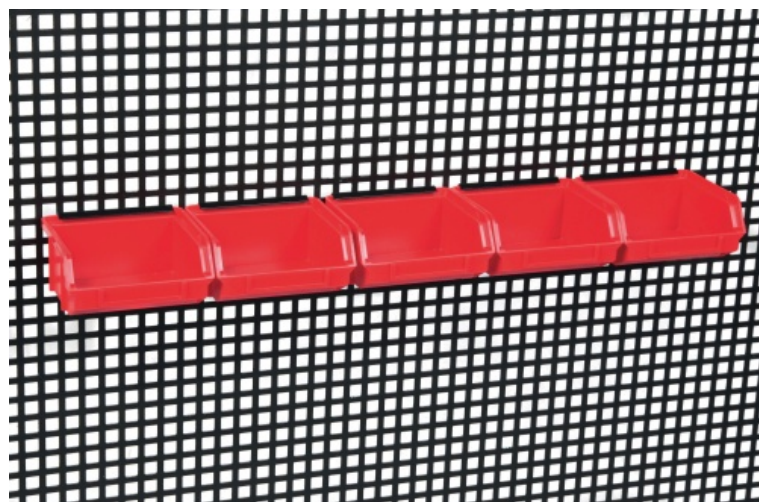

RC-61

bac plastique avec support

Description

Utilisation avec panneau mural, armoire à rideau et armoire murale.

Livré avec clips de blocage.

Utilisation pour pièces diverses.

Ensemble de 5 bacs plastiques.

Dimensions : 100 x 50 x 90 mm.

Données techniques

Référence	RC-61	Poids g	420
Garantie	Consommable		

Découvrez tous nos produits dans nos catalogues en ligne

RANGEMENT DES OUTILS

Les outils Indispensables SAM 2019