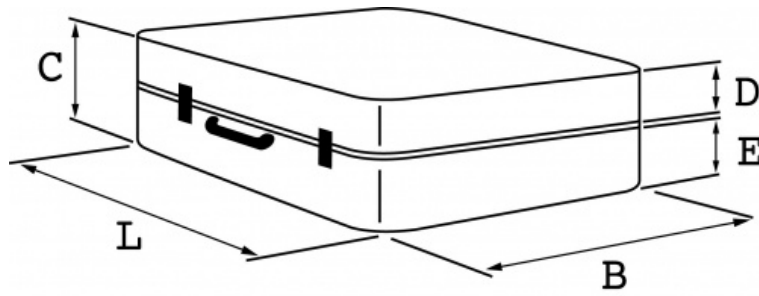

TVJ-T

Valise trolley

RANGEMENT DES OUTILS

Description

Valise trolley en ABS (vide).

Pratique grâce aux roulettes et à la poignée telescopique intégrée.

Transport aisée d'une multitude d'outils dans un espace réduit.

Ouverture avec butée 90°.

Charnières en métal résistantes.

Dimensions: (L480 X H420 X l215mm).

Vérouillable par clé (2 clés fournies).

2 roulettes et 2 bumpers de protection.

Volume 43 litres.

WWW.SAM.EU

SAM OUTILLAGE SAS
60 Bd Thiers - CS10528
42007 SAINT-ETIENNE CEDEX 1
RCS Saint-Etienne n°338 002 231

SAM

Données techniques

Référence	TVJ-T	L mm	480
B mm	420	C mm	215
D mm	107,5	E mm	107,5
Poids kg	5	Garantie	Garantie SAM OUTIL

Découvrez tous nos produits dans nos catalogues en ligne

Les outils Indispensables SAM 2019