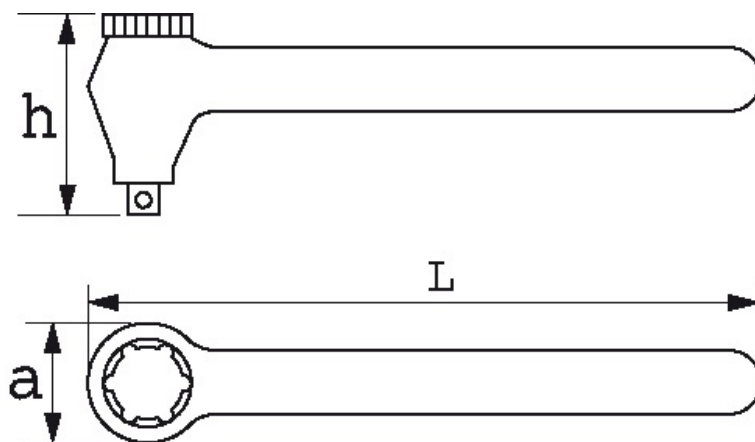

ZJ-159

Cliquet 3/8" isolé 1000V

OUTILS ISOLÉS

Description

Pour le serrage des connecteurs aériens, souterrains et diverses autres applications.

Cliquet à inversion centrale.

Angle de reprise de 6°.

Fonctionnement extra-doux pour travail rapide.

Produit conforme aux normes

CEI 60900

DIN 3120

DIN 3122

NF ISO 1174-1

Données techniques

Référence

ZJ-159