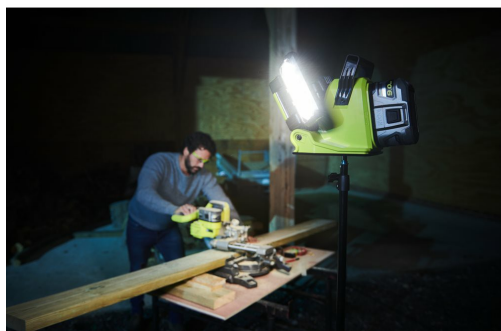

Triple panneau lumineux LED 18V RLP18-0

RYOBI

18V ONE+

18V ONE+ 3 ANS DE GARANTIE

- 3 panneaux lumineux délivrant 3000 lumens combinés pour l'éclairage de grandes surfaces.
- La conception du panneau pliable permet de régler la lumière de différentes façons : plier le panneau vers l'extérieur pour obtenir une lumière à 360° ou vers l'intérieur pour le protéger après utilisation.
- Possibilité de montage sur trépied et de nombreuses autres options d'accrochage.
- 3 réglages de luminosité pour un meilleur contrôle.