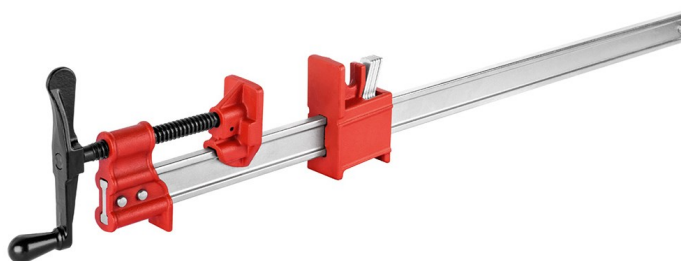

Dormants | Dormants légers TL

## TL120

Serre-joint dormant, léger TL 1200

Plus d'infos

Newsletter : inscrivez-vous

Facebook

### Caractéristiques

- Puissance de serrage jusqu'à 9 900 N
- Sabot linguet réglable facilement
- Manivelle de serrage
- Grande puissance grâce au profil en I

### Données techniques

Référence	Serrage	Sabot	Poids	Cond
TL120	1200 mm	48 x 53 mm	5 kg	2