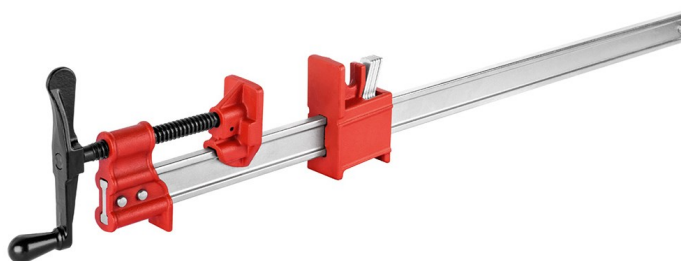

Dormants | Dormants légers TL

TL90

Serre-joint dormant, léger TL 900

Plus d'infos

Newsletter : inscrivez-vous

Facebook

Caractéristiques

- Puissance de serrage jusqu'à 9 900 N
- Sabot linguet réglable facilement
- Manivelle de serrage
- Grande puissance grâce au profil en I

Données techniques

Référence	Serrage	Sabot	Poids	Cond
TL90	900 mm	48 x 53 mm	4,3 kg	2