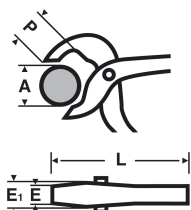

## 0105 : Clé serre-tube "suédois" - 45°

### Description

Angle de la tête à 45°. Mâchoires parallèles pour un serrage efficace des écrous.

**Accrochage aisé des matériaux de faible épaisseur.** Bras anti-pincement.

### Références

Ref	A "	A mm	A maxi	L "	L mm	E mm	kg
010534	1	34	45	12.1/2	315	17	0,800
010549	1.1/2	49	59	16.3/4	440	20	1,450
010560	2	60	76	22	560	23	2,700
010590	3	90	102	27.3/4	705	28	4,160