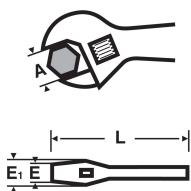

0108 : Clé à crémaillère

Description

Clé robuste à grande ouverture. Facilité de réglage.
Corps et molette en acier traité. Finition meulée chromée.

Références

Ref	A maxi mm	A écrou 6 pans	L "	L mm	E mm	kg
010823	60	39 mm - 1.1/2"	9	230	17	0,480
010828	70	45 mm - 1.3/4"	11	280	20	0,780
010838	80	52 mm - 2.1/16"	15	375	22	1,580