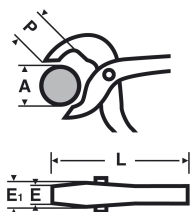

## 0109 : Pince multiprise à branches entrepassées Vanadix®

### Description

Excellent serrage sur toute forme de pièces.  
7 positions de réglage : très grande précision.  
Branches entrepassées anti-pincement.

### Références

Ref	A mm	L mm	P mm	E mm	kg
010917	17	175	18,5	6	0,160
010924	30	240	27	7	0,310
010930	36	300	35	10,5	0,485