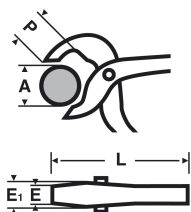

## 0109 : Pince multiprise à branches entrepassées Vanadix®

### Description

Excellent serrage sur toute forme de pièces.  
7 positions de réglage : très grande précision.  
Branches entrepassées anti-pincement.

### Références

| Ref    | A mm | L mm | P mm | E mm | kg    |
|--------|------|------|------|------|-------|
| 010917 | 17   | 175  | 18,5 | 6    | 0,160 |
| 010924 | 30   | 240  | 27   | 7    | 0,310 |
| 010930 | 36   | 300  | 35   | 10,5 | 0,485 |