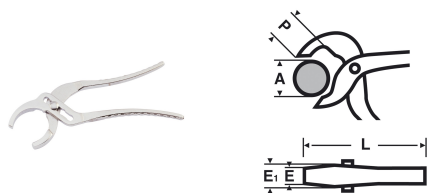

# 0113 : Pince sanitaire grande capacité

## Description

Idéale pour le serrage et le desserrage des gros écrous difficilement accessibles. Forme arrondie des mâchoires adaptée aux installations sanitaires (siphons, manchons, ...). 3 positions de réglage.  
Livrée avec mors plastique.

## Références

Ref	A mm	L mm	P mm	E mm	kg
011324	60	240	42	10	0,310