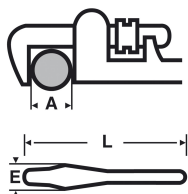

0136 : Clé viragrip® "bec de canard" en alliage léger

Description

Idéale pour travailler en bout dans les endroits difficiles : le long des murs, des parquets, entre les tubes, au ras des plafonds. La mâchoire fixe peut être remplacée.

Références

Ref	A "	A mm	L "	L mm	E mm	kg
013614	1.1/2	49	14	350	34	0,900
013618	2	60	18	450	39	1,460
013624	2.1/2	76	24	600	47	2,485