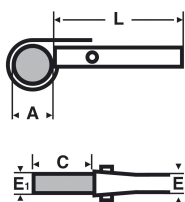

0142 : Clé gripping à chaîne

Description

Mâchoire interchangeable à double denture en acier au chrome vanadium traité. Double accrochage de la chaîne sur le manche. Outil maniable destiné aux montages en espaces restreints.

Références

Ref	Serrage A"	Serrage A mm	Pré-serrage A "	Pré-serrage A mm	C mm	L "	L mm	E mm	kg
014200	2	60	4	114	475	14	350	21	1,150
014210	3	90	5	140	515	24	600	30	3,740