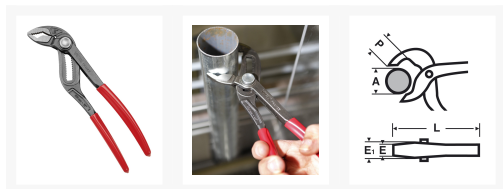

# 0182 : Pince multiprise à ouverture extra-large avec bouton de verrouillage rapide

## Les + produit :

**Pratique** : Une grande ouverture permettant de se substituer à plusieurs pinces.

**Facilité d'effort** grâce à ses poignées très larges pour une meilleure préhension.

**Rapide** avec son bouton de verrouillage rapide pour un réglage précis.

## Description

Ouverture extra large jusqu'à 30% plus grande que les pinces classiques : une seule pince à manipuler au lieu de plusieurs (gain de poids et de place dans la caisse à outils).

Bouton de verrouillage rapide pour un réglage plus simple et plus précis, avec 18 positions de verrouillage

Manches gainés anti-glissement pour une meilleure prise en main.

Manches très larges pour une meilleure préhension et un effort moindre à fournir.

Pince en chrome vanadium, forgée pour un outil très résistant avec double traitement thermique.