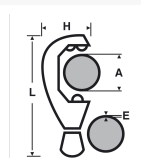

2104 : Coupe-tube cuivre 6-28 mm

SOFT TOUCH

Description

Épaisseur maxi : 2 mm.

Pommeau Soft Touch® : bonne prise en main.

Changement de molette rapide et sans outil.

Lame ébavureur rétractable.

Rouleaux avec gorge : idéal pour les coupes au ras des collets.

Références

Ref	A mm	A" OD	L mm	H mm	E maxi mm	kg
210441	6 - 28	1/4 - 1.1/8	142	55	2	0,385