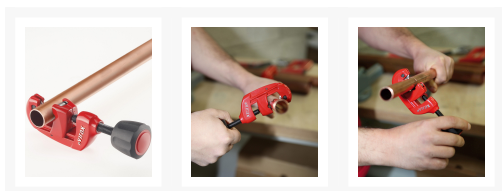

2104 : Coupe-tube cuivre 6-28 mm

SOFT TOUCH

Description

Épaisseur maxi : 2 mm.

Pommeau Soft Touch® : bonne prise en main.

Changement de molette rapide et sans outil.

Lame ébavureur rétractable.

Rouleaux avec gorge : idéal pour les coupes au ras des collets.

Références

Ref	A mm	A" OD	L mm	H mm	E maxi mm	kg
210441	6 - 28	1/4 - 1.1/8	142	55	2	0,385