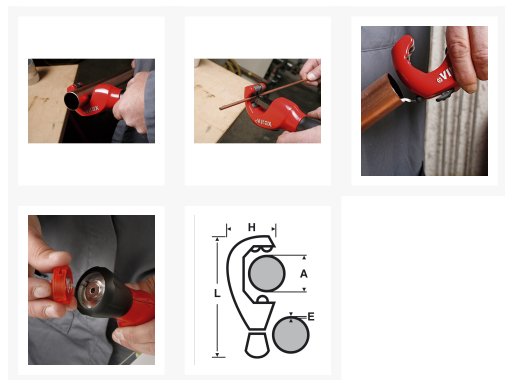

2104 : Coupe-tube cuivre ZR 35 3-35 mm

SOFT TOUCH

Les + produit :

Pommeau Soft Touch® à avance/retour rapide et antidérapant.
Changement de molette rapide et sans outil.
4 rouleaux pour un guidage parfait du tube.

Description

Epaisseur maxi : 2 mm.

Coupe précise du Ø 3 jusqu'au Ø 35 mm.
 1 molette de rechange.

Ebaveur rotatif rétractable à lame interchangeable.
 Idéal pour les coupes au ras des collets : **rouleaux avec gorge**.
Capuchon de couleur différente selon le matériau à couper.

Références

Ref	A mm	A" OD	L mm	H mm	E maxi mm	kg
210443	3 - 35	1/8 - 1.3/8	165	64	2	0,450