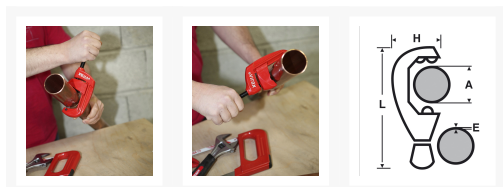

## 2104 : Coupe-tube cuivre 14-54 mm

### Description

**Épaisseur maxi : 2 mm.**

Molette montée sur coulisseau.

Molette et rouleaux phosphatés.

Pommeau permettant une bonne prise en main.

**SOFT TOUCH**