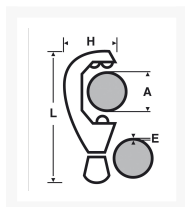

2104 : Coupe-tube inox 6-28 mm

SOFT TOUCH

Description

Épaisseur maxi : 3,2 mm.

Pommeau Soft Touch® : bonne prise en main.

Changement de molette rapide et sans outil.

Lame ébavureur rétractable.

Références

Ref	A mm	A" OD	L mm	H mm	E maxi mm	kg
210469	6 - 28	1/4 - 1.1/8	142	55	3,2	0,385