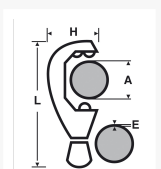

2104 : Coupe-tube inox ZR 35 3-35 mm

SOFT TOUCH

Les + produit :

Pommeau Soft Touch® à avance/retour rapide et antidérapant.
Changement de molette rapide et sans outil.
4 rouleaux pour un guidage parfait du tube.

Description

Épaisseur maxi : 3,2 mm .

Coupe précise du Ø 3 jusqu'au Ø 35 mm.

1 molette de rechange.

Ebavureur rotatif rétractable à lame interchangeable.

Capuchon de couleur différente selon le matériau à couper.

Références

Ref	A mm	A" OD	L mm	H mm	E maxi mm	kg
210471	3 - 35	1/8 - 1.3/8	165	64	3,2	0,450