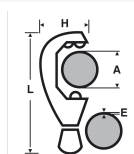

2104 : Coupe-tube plastique ZR 35 3-32 mm

SOFT TOUCH

Les + produit :

Pommeau Soft Touch® à avance/retour rapide et antidérapant.
Changement de molette rapide et sans outil.
4 rouleaux pour un guidage parfait du tube.

Description

Epaisseur maxi : 3 mm.

Pour tubes en plastique, en matériaux composites et en multicouches.

Coupe précise du Ø 3 jusqu'au Ø 32 mm.

1 molette de rechange.

Ebavureur rotatif rétractable à lame interchangeable.

Capuchon de couleur différente selon le matériau à couper.

Références

Ref	A mm	A" OD	L mm	H mm	E maxi mm	kg
210487	3 - 32	1/8 - 1.1/4	165	64	3	0,450