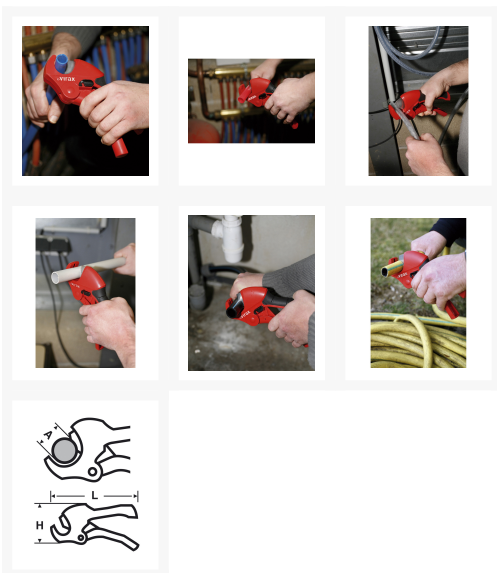

# 2150 : Coupe-tube plastique PC 32 32 mm

**SOFT TOUCH**

## Les + produit :

**Précision** : lame en « V » permet une coupe facile, perpendiculaire et une déformation réduite du tube.

**Pratique** : ouverture automatique : un ressort maintient la poignée inférieure ouverte. Le coupe-tube est toujours prêt à couper.

**Poignée Soft Touch®** : grip antidérapant pour une bonne prise en main.

## Description

Matières coupées : PVC, PE, PER, PEX, tuyau plastique souple (Tricocclair®), tuyau d'arrosage, tuyau d'irrigation, multicouches

Loquet de verrouillage : maintient la poignée inférieure fermée : rangement facile. Pas de risque de blessure.