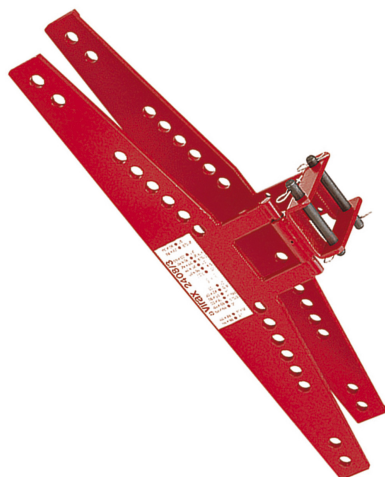

2402 - 2408 : Flasque articulé 3"

Description

Pour tubes Gaz série moyenne et série forte.

Références

Ref	Désignation	Ø "	Pour vérin	kg
240228	Flasque articulé	3/8 - 3	n°3	33,000
240120	Diabolo pour Flasque articulé (x1)	3/8 - 3	n°3	3,970