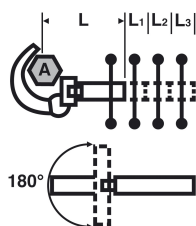

2614 : Clé lavabo Sanicrom® réversible

Description

Pour écrous ou raccords de lavabo, baignoire, évier ou bidet.

Serrage et desserrage possible par pivotement sans démontage de la mâchoire.

Outil destiné au serrage et desserrage de pièces difficiles d'accès.

Profil de mâchoire permettant l'autoserrage.

Références

Ref	Capacité écrou sur plats " (A)	Capacité écrou sur plats mm (A)	L mm	kg
261420	1.1/2	38	240	0,565