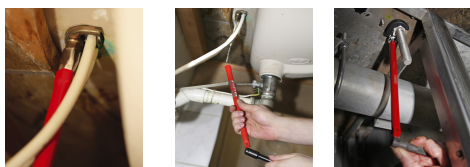

2614 : Clé écrou robinet

Les + produit :

Maniable :

Faible encombrement pour accéder aux écrous peu accessibles.
Convient à la plupart des robinets.

Pratique :

Embouts et bras creux pour ne pas être gêné par les tiges filetées.

Description

Pour le montage et le démontage des robinets et mitigeurs à fixation avec écrou. Bras creux de 25 cm de longueur. Embout creux pour écrous hexagonaux de 13 mm.

Mâchoire amovible, ajustable jusqu'au Ø 32 mm - 1.1/4", pour écrous ou raccords de lavabos, baignoires, éviers ou bidets.

Autres embouts fournis : 9, 10, 11, 12, 14, 17 mm.

Références

Ref	Description	Capacité écrou sur plats mm (A)	kg
261470	Clé écrou robinet + 6 embouts + mâchoire	9 - 10 - 11 - 12 - 13 - 14 - 17 - 32	0,500
753270	6 embouts	9 - 10 - 11 - 12 - 14 - 17	0,090
753750	Mâchoire	32	0,150