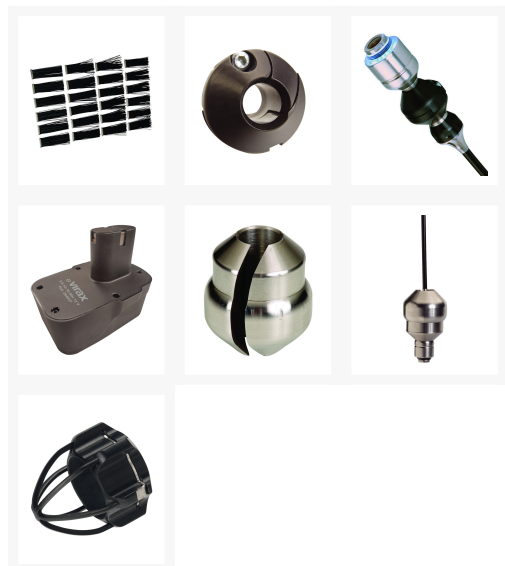

#### Rallonge pour guide centreur :

(réf. 294033) se compose d'un tube de 7 cm et d'un 2ème centreur 150 mm avec brosses. Permet de stabiliser la tête et d'améliorer le guidage dans les canalisations de Ø supérieur à 120 mm. \*Fonctionne uniquement avec les têtes de caméra Ø26 mm et en association avec le guide centreur réf. 294021

#### Anneau de guidage avec protection :

(réf. 294031) permet de protéger la tête Ø 26 mm des chocs et sert de centreur à partir du Ø 50 mm.

#### Protection solaire d'écran 7" :

(réf. 294034) permet de réduire l'éblouissement lumineux sur l'écran 7" du VISIOVAL. Pour une visibilité optimale même en extérieur.

#### Cage de protection :

(réf. 294041) permet de protéger le dôme plastique de la tête Ø 40 mm des chocs et des rayures.