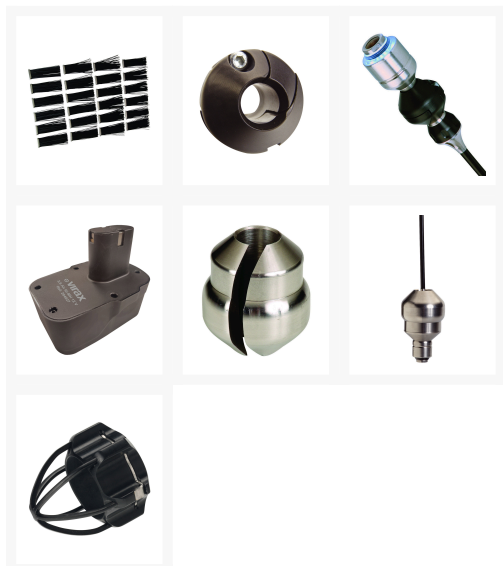

2940 - 2941 : Accessoires pour Mini Visioval® et Visioval®

Description

Boule de guidage :

(réf. 294112) permet de centrer le câble de la caméra Mini Visioval® (réf. 294121) dans les canalisations de diamètre Ø 70 mm à Ø 100 mm.

Guide centreur :

(réf. 294021) pour Ø mini 70 mm / maxi 150 mm permet de centrer la tête de caméra dans les plus grosses canalisations.

24 brosses de rechange :

(réf. 294022) pour créer 4 jeux de 6 brosses en les découpant aux diamètres fréquemment inspectés et en les changeant sur le guide centreur 294021 (mini 70 mm, maxi 150 mm).

Rallonge pour guide centreur :

(réf. 294033) se compose d'un tube de 7 cm et d'un 2ème centreur 150 mm avec brosses. Permet de stabiliser la tête et d'améliorer le guidage dans les canalisations de Ø supérieur à 120 mm. *Fonctionne uniquement avec les têtes de caméra Ø26 mm et en association avec le guide centreur réf. 294021

Anneau de guidage avec protection :

(réf. 294031) permet de protéger la tête Ø 26 mm des chocs et sert de centreur à partir du Ø 50 mm.

Protection solaire d'écran 7" :

(réf. 294034) permet de réduire l'éblouissement lumineux sur l'écran 7" du VISIOVAL. Pour une visibilité optimale même en extérieur.