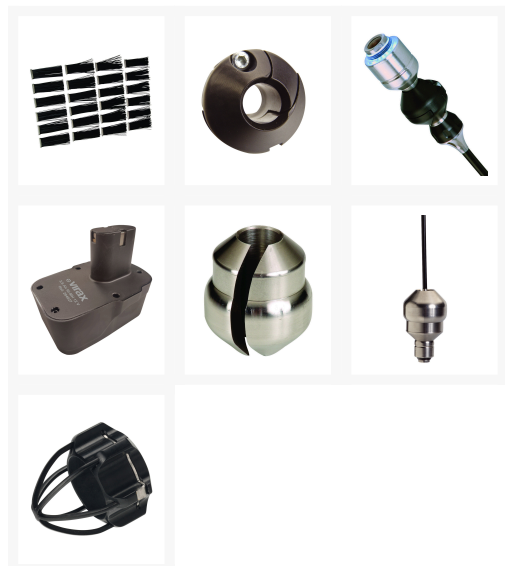

Rallonge pour guide centreur :

(réf. 294033) se compose d'un tube de 7 cm et d'un 2ème centreur 150 mm avec brosses. Permet de stabiliser la tête et d'améliorer le guidage dans les canalisations de Ø supérieur à 120 mm. *Fonctionne uniquement avec les têtes de caméra Ø26 mm et en association avec le guide centreur réf. 294021

Anneau de guidage avec protection :

(réf. 294031) permet de protéger la tête Ø 26 mm des chocs et sert de centreur à partir du Ø 50 mm.

Protection solaire d'écran 7" :

(réf. 294034) permet de réduire l'éblouissement lumineux sur l'écran 7" du VISIOVAL. Pour une visibilité optimale même en extérieur.

Cage de protection :

(réf. 294041) permet de protéger le dôme plastique de la tête Ø 40 mm des chocs et des rayures.

Centreur à roulettes :

(réf. 294042) permet de centrer et de mieux guider la tête Ø 40 mm pour les inspections dans les Ø 100-150 mm.

Kit de 10 dômes plastiques :

(réf. 294043) permet de remplacer le dôme plastique de la tête Ø 40 mm lorsqu'il est rayé ou endommagé.

Références

Ref	Désignation	Mini Visioval®	Visioval®	kg
294021	Centreur Ø 150 mm 6"	-	ok	0,120
294022	24 brosses de rechange pour 294021	-	ok	0,050
294023	Passe coudes	-	ok	0,020
294027	Batterie pour Visioval®	-	ok	0,550
294028	Poids cheminée	-	ok	0,720
294031	Anneau de guidage avec protection	-	ok	0,020
294033	Extension pour guide centreur *	-	ok	0,150
294034	Protection solaire d'écran 7"	-	ok	0,100
294041	Cage de protection	-	ok	0,100
294042	Centreur à roulettes	-	ok	0,075
294043	Kit de 10 dômes plastiques	-	ok	0,150
294112	Boule de guidage pour câble 16m Mini Visioval®	ok	-	0,090