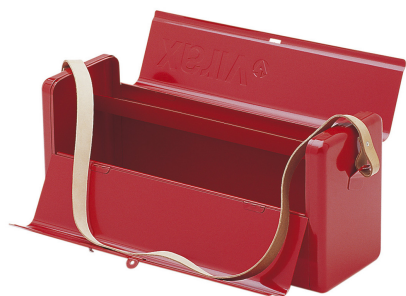

3826 : Sac de l'installateur en tôle

Description

Tôle peinte. Lanière interchangeable. Couvercle à fermeture à rabats.

Références

Ref	Dimensions intérieures mm	Dimensions extérieures mm	kg
382685	545 x 175 x 245	570 x 180 x 270	5,050