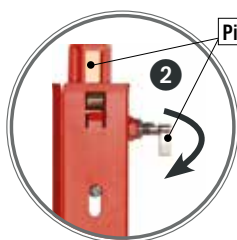

SAV facile.

Montants renforcés pour une utilisation intensive.

Profils en aluminium extrudé ultra-résistants qui assurent une robustesse parfaite.

Protection en caoutchouc antidérapant sur toute la longueur des profils pour une adhérence remarquable et une toiture protégée.

Assemblage facile sans vis ni outils jusqu'à la longueur souhaitée par simple clic.

Les éléments se clipsent aisément grâce à leur forme biseautée en partie haute. Double sécurité grâce ① à un premier verrou automatique puis ② deux loquets de chaque côté de l'échelle enclenchés par rotation, pour une mise en place sécurisée ultra-rapide.

Pièces en inox

▶ Encombrement plié réduit pour stockage et transport aisés.

▶ Largeur de l'échelle 38 cm.

Crochet de faitage en option.

(Voir page 23.)

Garantie 5 ans.

Pack 330 mm

| Code Article |  | Désignation | Ecartement entre barreaux (cm) | Nombre d'éléments |  | Possibilités de Longueur (m) |  |  |
|--------------|---|-------------|-----------------------------------|----------------------|---|---------------------------------|---|---|
| 485025 | 3172964850254 | Pack 250 mm | 25 | 5 éléments de 1,25 m | 6,25 m max. | 1,25-2,50-3,75-5,00-6,25 | 1,25 x 0,38 x 0,27 | 23,00 |
| 485033 | 3172964850339 | Pack 330 mm | 33 | 5 éléments de 1,32 m | 6,60 m max. | 1,32-2,64-3,96-5,28-6,60 | 1,32 x 0,38 x 0,27 | 22,00 |
| 485039 | 3172964850391 | Pack 390 mm | 39 | 5 éléments de 1,17 m | 5,85 m max. | 1,17-2,34-3,51-4,68-5,85 | 1,17 x 0,38 x 0,27 | 19,00 |