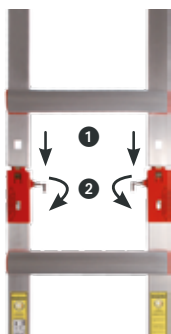

SAV facile.

Montants renforcés pour une utilisation intensive.

Profils en aluminium extrudé ultra-résistants qui assurent une robustesse parfaite.

Protection en caoutchouc antidérapant sur toute la longueur des profils pour une adhérence remarquable et une toiture protégée.

Assemblage facile sans vis ni outils jusqu'à la longueur souhaitée par simple clic.

Les éléments se clipsent aisément grâce à leur forme biseautée en partie haute. Double sécurité grâce ① à un premier verrou automatique puis ② deux loquets de chaque côté de l'échelle enclenchés par rotation, pour une mise en place sécurisée ultra-rapide.

Pièces en inox

▶ Encombrement plié réduit pour stockage et transport aisés.

▶ Largeur de l'échelle 38 cm.

Crochet de faitage en option.

(Voir page 23.)

Garantie 5 ans.

Pack 330 mm

| Code Article |  | Désignation | Ecartement entre barreaux (cm) | Nombre d'éléments |  | Possibilités de Longueur (m) |  |  |
|--------------|---|-------------|-----------------------------------|----------------------|---|---------------------------------|---|---|
| 485025 | 3172964850254 | Pack 250 mm | 25 | 5 éléments de 1,25 m | 6,25 m max. | 1,25-2,50-3,75-5,00-6,25 | 1,25 x 0,38 x 0,27 | 23,00 |
| 485033 | 3172964850339 | Pack 330 mm | 33 | 5 éléments de 1,32 m | 6,60 m max. | 1,32-2,64-3,96-5,28-6,60 | 1,32 x 0,38 x 0,27 | 22,00 |
| 485039 | 3172964850391 | Pack 390 mm | 39 | 5 éléments de 1,17 m | 5,85 m max. | 1,17-2,34-3,51-4,68-5,85 | 1,17 x 0,38 x 0,27 | 19,00 |