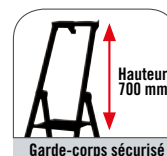

MODÈLE DÉPOSÉ

Adapté au passage des WC.

Dégagement arrière d'une hauteur de 510 mm. (non inclus sur modèle 6 marches)

Stabilité optimale.

Assurée par des patins bi-portance pourvus d'une grande surface d'appui antidérapante avec témoin d'usure.

Plate-forme antidérapante 315 x 310 mm.

Charge maximale d'utilisation 150 kg. Testé à 400 kg.

Essai réalisé en conditions d'utilisation, les 4 pieds en appui sur un sol en béton. Application d'une charge de 400 kg au niveau de la plate-forme.

Décret 96-333
Norme EN 131.
Garantie 5 ans.

Code Article									
		(m)	(m)	(m)	(m)	(mm)	(m)	(m)	(kg)
449203	3172964492034	3	0,66	2,70	1,53 x 0,19 x 0,57	0,85	54	1,47 x 0,57 x 0,14	9,40
449204	3172964492041	4	0,88	2,90	1,77 x 0,19 x 0,57	1,03	54	1,72 x 0,57 x 0,14	10,90
449205	3172964492058	5	1,10	3,10	2,00 x 0,19 x 0,57	1,21	54	1,96 x 0,57 x 0,14	12,40
449206	3172964492065	6	1,32	3,30	2,25 x 0,19 x 0,57	1,40	54	2,20 x 0,57 x 0,14	11,90

(1) Plate-forme comprise.
(2) Hauteur d'accès = hauteur plate-forme + 2 m.

Mister T 5 marches

Garde-corps sécurisé

aluminium
anodisé
NE SALIT PAS
LES MAINS

Dimensions plées optimales.

140 mm

Mister T 6 marches