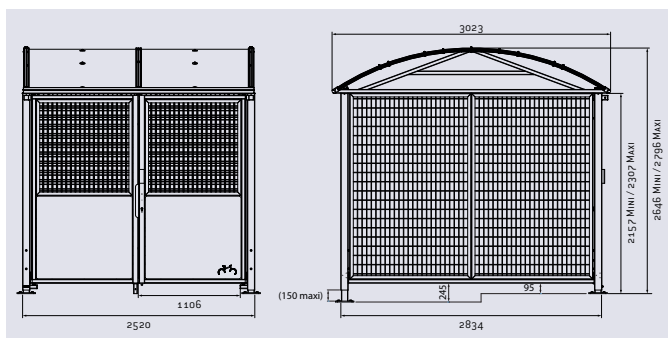

CARACTÉRISTIQUES TECHNIQUES

- > Dimensions module initial : largeur 2520 x hauteur 2640 x profondeur 2830 mm
- > Structure : poteaux en acier galvanisé 80 x 80 mm
- > Toiture : traverses en acier 60 x 40 mm et gouttières en aluminium, peintes selon nos coloris, voûte en polycarbonate alvéolaire épaisseur 10 mm traité anti-UV. Renforts de toiture anti-intrusion
- > Bardages : tôle décorative épaisseur 1,2 mm ou grillage rectangulaire en fil de Ø 5 mm soudé sur un cadre en cornière acier galva ou peint sur galva
- > Double porte : partie haute en tôle décorative ou en grillage carré fil de Ø 5 mm, partie basse en tôle épaisseur 1,5 mm. Déverrouillage par clé européenne ou digicode mécanique ou serrure connectée (en option). Ouverture des portes de l'intérieur sans clés. Maintien des portes en position ouverte et fermée à l'aide d'un vérin
- > Extension : module complémentaire, largeur 2520 mm

RECOMMANDATIONS DE POSE

- > Pose sur platines galva 200 x 200 mm, pieds réglables en hauteur, chevilles à expansion fournies

OPTIONS

- > Éclairage LED : LED monté sur tube aluminium, à fixer. Alimentation 220V, branchement à réaliser par un professionnel (disjoncteur non fourni)
- > Serrure connectée : permet un accès par smartphone ou par badge (en remplacement de la fermeture clé européenne). Simple d'installation et sans raccordement électrique

SCHEMA

RÉFÉRENCES