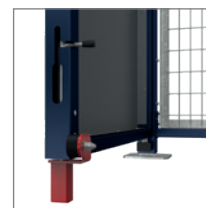

Réf. 529091 + 529093

RECOMMANDATIONS DE POSE

- > Pose sur platines galva 200 x 200 mm, pieds réglables en hauteur, chevilles à expansion fournies

OPTIONS

- > Éclairage LED : LED monté sur tube aluminium, à fixer. Alimentation 220V, branchement à réaliser par un professionnel (disjoncteur non fourni)
- > Serrure connectée : permet un accès par smartphone ou par badge (en remplacement de la fermeture clé européenne). Simple d'installation et sans raccordement électrique

SCHEMA

RÉFÉRENCES

	Grillage en galva	Grillage peint	Tôle décorative
Abri cycles voûte sécurisé - fermeture clé européenne			
Abri vélos initial avec bardages et portes	529090	529091	529097
Abri vélos complémentaire avec bardages et portes	529092	529093	529098
Abri cycles voûte sécurisé - fermeture par digicode			
Abri vélos initial avec bardages et portes	529092D	529091D	529097D
Abri vélos complémentaire avec bardages et portes	529092D	529093D	529098D
Options			
Option éclairage LED		509041	
Option serrure connectée	NOUVEAUTÉ	529089	

NOUVEAUTÉ

Réf. 529097

Accédez à la vidéo du produit

FINITION PEINTURE

- > Structure et bardages tôles : peint sur galva selon nos coloris
- > Grillage : galva ou peint sur galva

Digicode

Serrure connectée