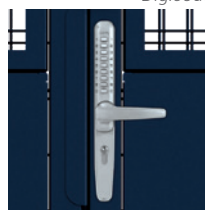

3 finitions de bardage

3 types de fermeture

Module initial - grillage galva

Module initial - grillage peint

Module initial - tôle décorative

CARACTÉRISTIQUES TECHNIQUES

- > Dimensions module initial : largeur 2520 x hauteur 2640 x profondeur 2830 mm
- > Structure : poteaux en acier galvanisé 80 x 80 mm
- > Toiture : traverses en acier 60 x 40 mm et gouttières en aluminium, peintes selon nos coloris, voûte en polycarbonate alvéolaire épaisseur 10 mm traité anti-UV. Renforts de toiture anti-intrusion
- > Bardages : tôle décorative épaisseur 1,2 mm ou grillage rectangulaire en fil de Ø 5 mm soudé sur un cadre en cornière acier galva ou peint sur galva
- > Double porte : partie haute en tôle décorative ou en grillage carré fil de Ø 5 mm, partie basse en tôle épaisseur 1,5 mm. Déverrouillage par clé européenne ou digicode mécanique ou serrure connectée (en option). Ouverture des portes de l'intérieur sans clés. Maintien des portes en position ouverte et fermée à l'aide d'un vérin
- > Extension : module complémentaire, largeur 2520 mm

SCHEMA

RÉFÉRENCES

	Grillage en galva	Grillage peint	Tôle décorative
Abri cycles voûte sécurisé - fermeture clé européenne			
Abri vélos initial avec bardages et portes	529090	529091	529097
Abri vélos complémentaire avec bardages et portes	529092	529093	529098
Abri cycles voûte sécurisé - fermeture par digicode			
Abri vélos initial avec bardages et portes	529092D	529091D	529097D
Abri vélos complémentaire avec bardages et portes	529092D	529093D	529098D
Options			
Option éclairage LED		509041	
Option serrure connectée	NOUVEAUTÉ	529089	

NOUVEAUTÉ

Réf. 529097

Accédez à la vidéo du produit

FINITION PEINTURE

- > Structure et bardages tôles : peint sur galva selon nos coloris
- > Grillage : galva ou peint sur galva

Digicode

Serrure connectée